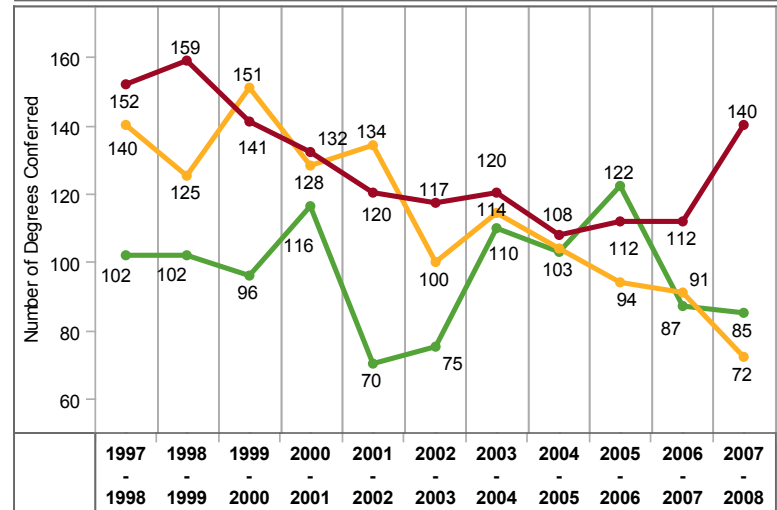

Total Degrees by Academic Year

	1997 - 1998	1998 - 1999	1999 - 2000	2000 - 2001	2001 - 2002	2002 - 2003	2003 - 2004	2004 - 2005	2005 - 2006	2006 - 2007	2007 - 2008
AS	375	393	358	371	288	319	279	238	300	260	266
GN	131	105	129	136	118	93	92	140	106	170	167
BA	259	294	290	349	309	288	285	316	260	245	263
ED	394	386	388	376	324	292	344	315	328	290	297
HS	284	258	255	255	226	244	248	257	264	222	223
PY	191	200	133	85	111	106	93	95	103	145	127
Total	1,634	1,636	1,553	1,572	1,376	1,342	1,341	1,361	1,361	1,332	1,343

Total Degrees: Education and Human Development by Department and CIPCode

		1997 - 1998	1998 - 1999	1999 - 2000	2000 - 2001	2001 - 2002	2002 - 2003	2003 - 2004	2004 - 2005	2005 - 2006	2006 - 2007	2007 - 2008	
CURRICULUM AND INSTRUCTION	13.0301			3		2	1	4	1	2	1	4	
	13.1001	27	22	18	8	10	8	34	25	30	33	24	
	13.1202	61	73	78	57	46	48	81	48	73	50	57	
	13.1205	4	9	5	2	5	1	4	10	12	10	20	
	13.121	16	17	22	21	24	31	24	38	33	12	3	
	13.1302		1	1		1		2	2				
	13.1305	4	5		3					3	5	9	
	13.1306		1		2								
	13.1308												1
	13.1311	5	1	1			1	1	2	4		3	
	13.1312	2	1	1	6	6	7	1	5	4	4	3	
	13.1315	8	3	6	1	2	3	2	2	2		1	
	13.1316	5	1	1	9		1	1	3	1			
	13.1318	13	4	7	7	6	5	3	6	3	2	3	
	13.1322												3
13.1399												1	
EDUCATIONAL LEADERSHIP AND COUNSELING	13.0401	17	31	20	27	17	17	28	22	14	23	34	
	13.1101	24	20	17	17	13	17	17	17	18	17	14	
	51.1501	6	3	6	3	10	1	6	2	4	3	2	
	51.1505	10	13	1	18	20	23	15	23	19	18	10	
KINESIOLOGY	13.1314	35	11	19	18	26	8	8	14	11	4	1	
	31.0505	33	59	70	68	55	52	44	37	33	43	44	
PSYCHOLOGY	42.0101	120	107	106	103	72	63	65	52	58	63	54	
	42.1801	4	4	6	6	9	5	4	6	4	2	6	

Number of Degrees: Education and Human Development by Commencement

Month of DATE

■ May   ■ December   ■ August